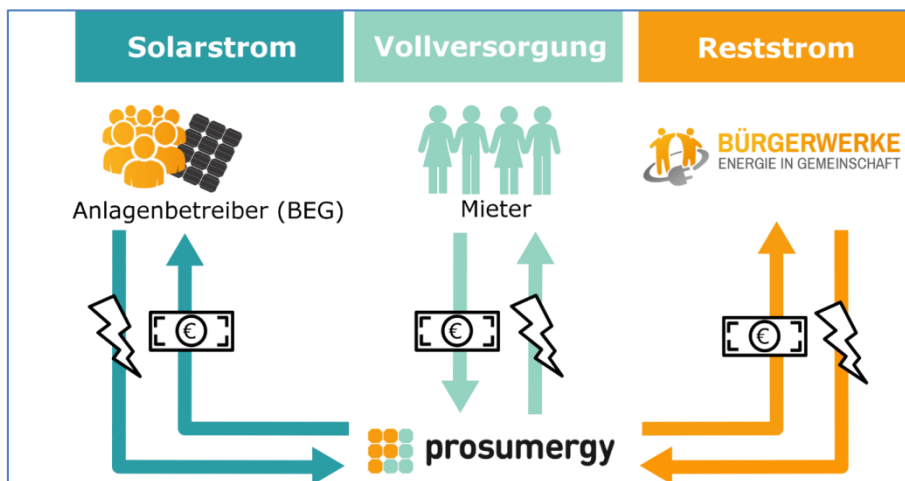

Mieterstrom aus Bürgerhand

Für das Ziel einer dezentralen und bürgernahen Energiewende ist Mieterstrom besonders interessant für Bürgerenergiegenossenschaften. prosumergy, ein auf Mieterstrom spezialisierter Dienstleister aus Kassel, unterstützt Energiegenossenschaften bei der komplexen energiewirtschaftlichen Abwicklung der Projekte.

Für die Mitglieder der **Bürgerwerke** bietet prosumergy als Kooperationspartner ein gemeinsames Mieterstromprodukt an. Wenn die Sonne nicht scheint, erhalten die Mieter Strom aus Bürgerhand von den Bürgerwerken. Mitglieds-genossenschaften, die im Rahmen dieser Kooperation ein Mieterstromprojekt umsetzen möchten, erhalten einen Rabatt auf die Projektierung. Mehr Informationen finden Sie [hier](#).